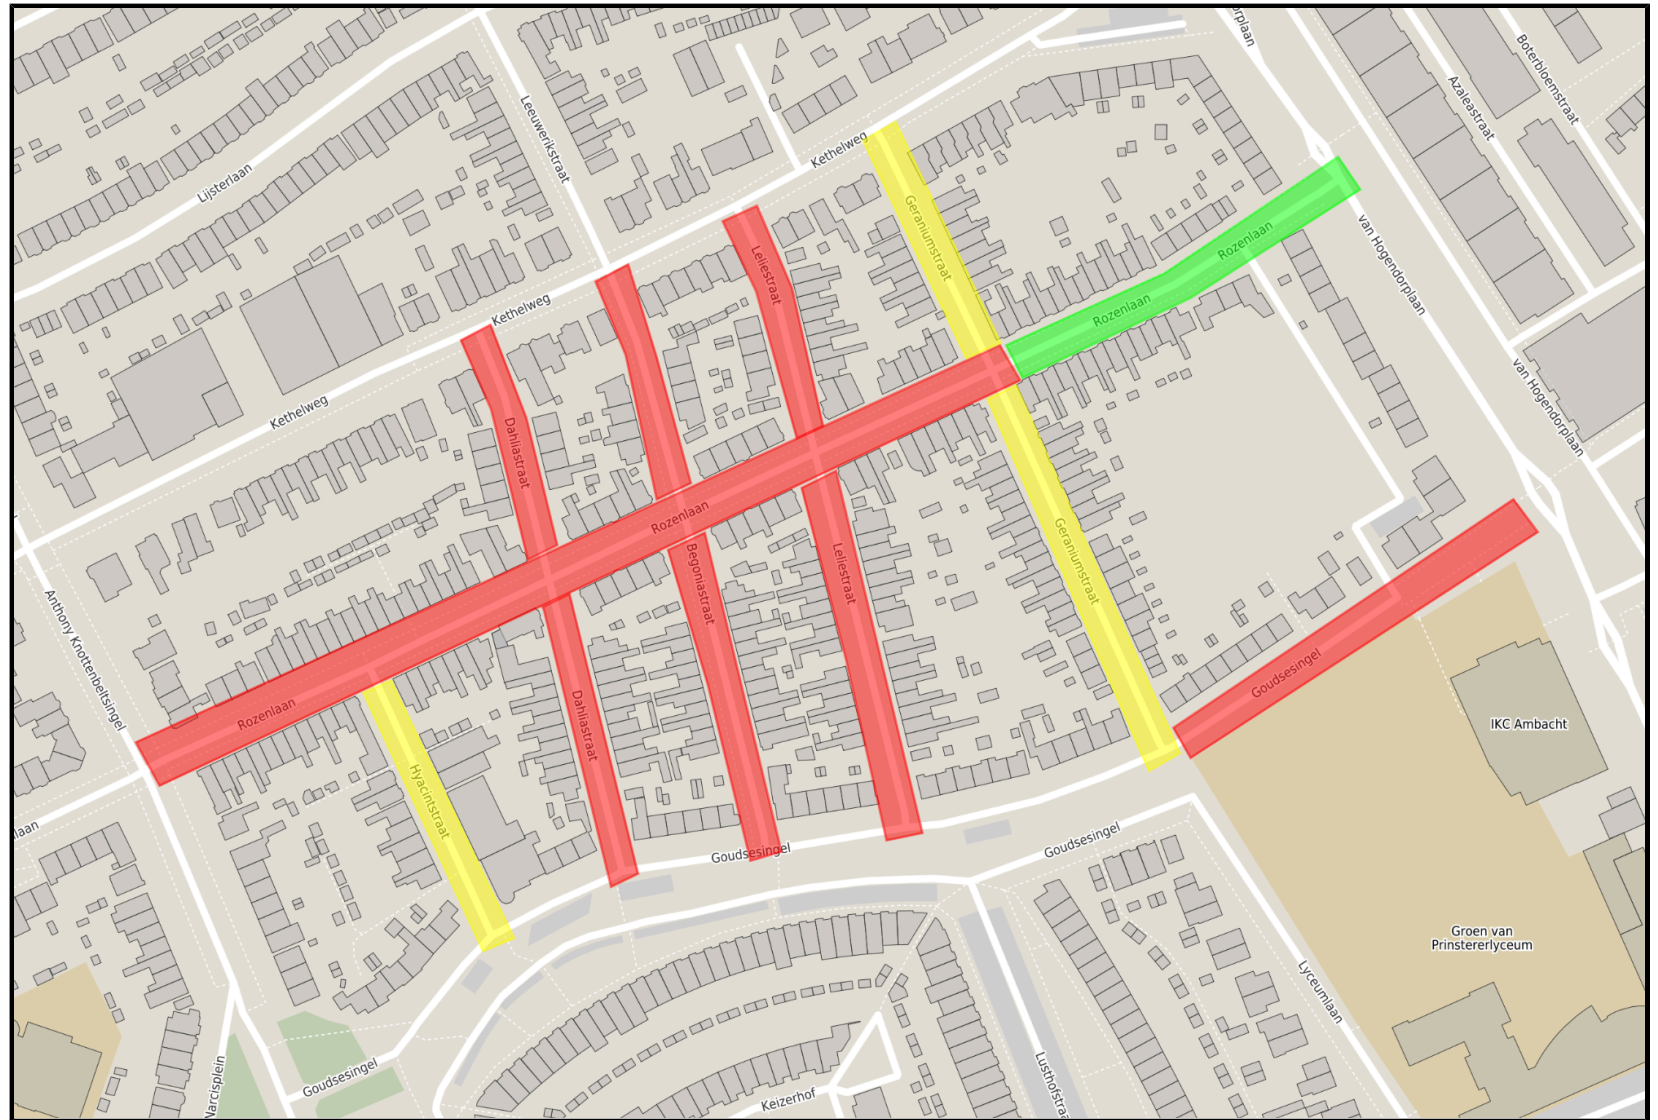

# Projectgrenzen Oud Ambacht Zuid

schaal 1: 2500

0 20 40 60m

Legenda:

Rood:  
Riolering/Verharding/  
Groen/Verlichting

Groen:  
Groen/Verlichting

Geel:  
Verlichting

Auteur: ewr - Datum: 15-02-2022 - Aan deze kaart kunnen geen rechten worden ontleend.